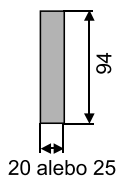

Komfort

- rohové aj rovné prevedenie
- pevná alebo rozťahovacia
- možnosť úložných priestorov

- sedák : 4cm HR pena + 6cm molitan
- výška / hĺbka vankúšov : 47/16cm
- možnosť opierok hlavy

- madlá v šírke 20, 25 s možnosťou police
- alebo polohovateľné madlo 35cm s úlož.priest.
- výška nôh 10 cm

úložná zásuvka:
130x73x17cm

2BF 165 / 143SP

spanie
143x200 cm

m25P- 2BF - R90 - Mod210

Opierka hlavy „Valec 20“

Modul 169

Modul 210

Modul 112

Madlá

Madlo20
Madlo25
pôdorys

Polohovateľné madlo 35
s úlož.priestorom

Police v madle20 alebo 25 bokorys

Kvalitný pružinový matrac, výška 14cm,
ľahký, vzdušný - na denné spanie
Poťah : 100% bavlna