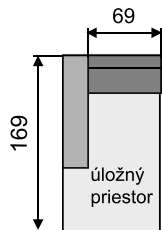

Komfort

- rohové aj rovné prevedenie
- pevná alebo rozťahovacia
- možnosť úložných priestorov

- sedák : 4cm HR pena + 6cm molitan
- výška / hĺbka vankúšov : 47/16cm
- možnosť opierok hlavy

- madlá v šírke 20, 25 s možnosťou police
- alebo polohovateľné madlo 35cm s úlož.priest.
- výška nôh 10 cm

úložná zásuvka:
130x73x17cm

2BF 165 / 143SP

spanie
143x200 cm

m25P- 2BF - R90 - Mod210

Opierka hlavy „Valec 20“

Modul 169

Modul 210

Modul 112

Madlá

Madlo20
Madlo25
pôdorys

Polohovateľné madlo 35
s úlož.priestorom

Police v madle20 alebo 25 bokorys

Kvalitný pružinový matrac, výška 14cm,
ľahký, vzdušný - na denné spanie
Poťah : 100% bavlna