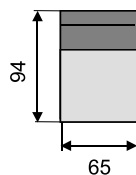

Komfort

- rohové aj rovné prevedenie
- pevná alebo rozťahovacia
- možnosť úložných priestorov

- sedák : 4cm HR pena + 6cm molitan
- výška / hĺbka vankúšov : 47/16cm
- možnosť opierok hlavy

- madlá v šírke 20, 25 s možnosťou police
- alebo polohovateľné madlo 35cm s úlož.priest.
- výška nôh 10 cm

www.zarpa.sk

Bokorys

Pôdorys

Bokorys

Roh

1B65

2B130

2BU130

úložná zásuvka:
130x73x17cm

2BF 165 / 143SP

spanie
143x200 cm

m25P- 2BF - R90 - Mod210

Opierka hlavy „Valec 20“

Modul 169

Modul 210

Modul 112

Madlá

Madlo20
Madlo25
pôdorys

Polohovateľné madlo 35
s úlož.priestorom

Police v madle20 alebo 25 bokorys

Kvalitný pružinový matrac, výška 14cm,
ľahký, vzdušný - na denné spanie
Poťah : 100% bavlna