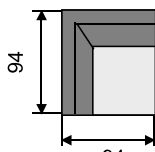

Komfort

- rohové aj rovné prevedenie
- pevná alebo rozťahovacia
- možnosť úložných priestorov

- sedák : 4cm HR pena + 6cm molitan
- výška / hĺbka vankúšov : 47/16cm
- možnosť opierok hlavy

- madlá v šírke 20, 25 s možnosťou police
- alebo polohovateľné madlo 35cm s úlož.priest.
- výška nôh 10 cm

www.zarpa.sk

Bokorys

Pôdorys

Bokorys

Roh

1B65

2B130

2BU130

úložná zásuvka:
130x73x17cm

2BF 165 / 143SP

spanie
143x200 cm

m25P- 2BF - R90 - Mod210

Opierka hlavy „Valec 20“

Modul 169

Modul 210

Modul 112

Madlá

Madlo20
Madlo25
pôdorys

Polohovateľné madlo 35
s úlož.priestorom

Police v madle20 alebo 25 bokorys

Kvalitný pružinový matrac, výška 14cm,
ľahký, vzdušný - na denné spanie
Poťah : 100% bavlna