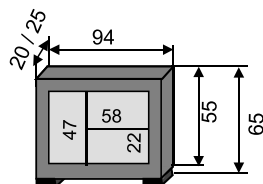

Komfort

- rohové aj rovné prevedenie
- pevná alebo rozťahovacia
- možnosť úložných priestorov

- sedák : 4cm HR pena + 6cm molitan
- výška / hĺbka vankúšov : 47/16cm
- možnosť opierok hlavy

- madlá v šírke 20, 25 s možnosťou police
- alebo polohovateľné madlo 35cm s úlož.priest.
- výška nôh 10 cm

úložná zásuvka:
130x73x17cm

2BF 165 / 143SP

spanie
143x200 cm

m25P- 2BF - R90 - Mod210

Opierka hlavy „Valec 20“

Modul 169

Modul 210

Modul 112

Madlá

Madlo20
Madlo25
pôdorys

Polohovateľné madlo 35
s úlož.priestorom

Police v madle20 alebo 25 bokorys

Kvalitný pružinový matrac, výška 14cm,
ľahký, vzdušný - na denné spanie
Poťah : 100% bavlna