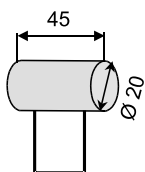

Komfort

- rohové aj rovné prevedenie
- pevná alebo rozťahovacia
- možnosť úložných priestorov

- sedák : 4cm HR pena + 6cm molitan
- výška / hĺbka vankúšov : 47/16cm
- možnosť opierok hlavy

- madlá v šírke 20, 25 s možnosťou police
- alebo polohovateľné madlo 35cm s úlož.priest.
- výška nôh 10 cm

úložná zásuvka:
130x73x17cm

2BF 165 / 143SP

spanie
143x200 cm

m25P- 2BF - R90 - Mod210

Opierka hlavy „Valec 20“

Modul 169

Modul 210

Modul 112

Madlá

Madlo20
Madlo25
pôdorys

Polohovateľné madlo 35
s úlož.priestorom

Police v madle20 alebo 25 bokorys

Kvalitný pružinový matrac, výška 14cm,
ľahký, vzdušný - na denné spanie
Poťah : 100% bavlna