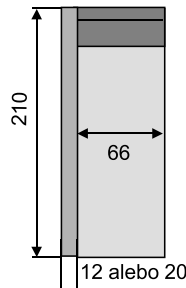

Komfort

- rohové aj rovné prevedenie
- pevná alebo rozťahovacia
- možnosť úložných priestorov

- sedák : 4cm HR pena + 6cm molitan
- výška / hĺbka vankúšov : 47/16cm
- možnosť opierok hlavy

- madlá v šírke 20, 25 s možnosťou police
- alebo polohovateľné madlo 35cm s úlož.priest.
- výška nôh 10 cm

úložná zásuvka:
130x73x17cm

2BF 165 / 143SP

spanie
143x200 cm

m25P- 2BF - R90 - Mod210

Opierka hlavy „Valec 20“

Modul 169

Modul 210

Modul 112

Madlá

Madlo20
Madlo25
pôdorys

Polohovateľné madlo 35
s úlož.priestorom

Police v madle20 alebo 25 bokorys

Kvalitný pružinový matrac, výška 14cm,
ľahký, vzdušný - na denné spanie
Poťah : 100% bavlna