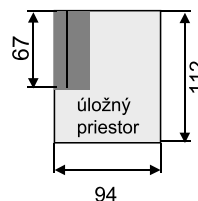

Komfort

- rohové aj rovné prevedenie
- pevná alebo rozťahovacia
- možnosť úložných priestorov

- sedák : 4cm HR pena + 6cm molitan
- výška / hĺbka vankúšov : 47/16cm
- možnosť opierok hlavy

- madlá v šírke 20, 25 s možnosťou police
- alebo polohovateľné madlo 35cm s úlož.priest.
- výška nôh 10 cm

úložná zásuvka:
130x73x17cm

2BF 165 / 143SP

spanie
143x200 cm

m25P- 2BF - R90 - Mod210

Opierka hlavy „Valec 20“

Modul 169

Modul 210

Modul 112

Madlá

Madlo20
Madlo25
pôdorys

Polohovateľné madlo 35
s úlož.priestorom

Police v madle20 alebo 25 bokorys

Kvalitný pružinový matrac, výška 14cm,
ľahký, vzdušný - na denné spanie
Poťah : 100% bavlna