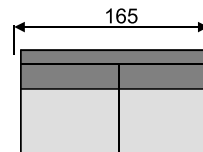

Komfort

- rohové aj rovné prevedenie
- pevná alebo rozťahovacia
- možnosť úložných priestorov

- sedák : 4cm HR pena + 6cm molitan
- výška / hĺbka vankúšov : 47/16cm
- možnosť opierok hlavy

- madlá v šírke 20, 25 s možnosťou police
- alebo polohovateľné madlo 35cm s úlož.priest.
- výška nôh 10 cm

úložná zásuvka:
130x73x17cm

2BF 165 / 143SP

spanie
143x200 cm

m25P- 2BF - R90 - Mod210

Opierka hlavy „Valec 20“

Modul 169

Modul 210

Modul 112