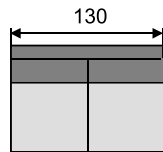

Komfort

- rohové aj rovné prevedenie
- pevná alebo rozťahovacia
- možnosť úložných priestorov

- sedák : 4cm HR pena + 6cm molitan
- výška / hĺbka vankúšov : 47/16cm
- možnosť opierok hlavy

- madlá v šírke 20, 25 s možnosťou police
- alebo polohovateľné madlo 35cm s úlož.priest.
- výška nôh 10 cm

www.zarpa.sk

Bokorys

Pôdorys

Bokorys

Roh

1B65

2B130

2BU130

úložná zásuvka:
130x73x17cm

2BF 165 / 143SP

spanie
143x200 cm

m25P- 2BF - R90 - Mod210

Opierka hlavy „Valec 20“

Modul 169

Modul 210

Modul 112

Madlá

Madlo20
Madlo25
pôdorys

Polohovateľné madlo 35
s úlož.priestorom

Police v madle20 alebo 25 bokorys

Kvalitný pružinový matrac, výška 14cm,
ľahký, vzdušný - na denné spanie
Poťah : 100% bavlna