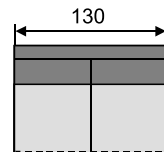

Komfort

- rohové aj rovné prevedenie
- pevná alebo rozťahovacia
- možnosť úložných priestorov

- sedák : 4cm HR pena + 6cm molitan
- výška / hĺbka vankúšov : 47/16cm
- možnosť opierok hlavy

- madlá v šírke 20, 25 s možnosťou police
- alebo polohovateľné madlo 35cm s úlož.priest.
- výška nôh 10 cm

úložná zásuvka:
130x73x17cm

2BF 165 / 143SP

spanie
143x200 cm

m25P- 2BF - R90 - Mod210

Opierka hlavy „Valec 20“

Modul 169

Modul 210

Modul 112