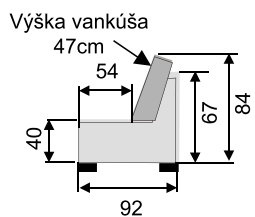

Bokorys

Pôdorys

Bokorys