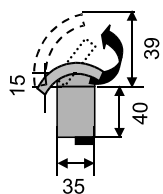

Komfort

- rohové aj rovné prevedenie
- pevná alebo rozťahovacia
- možnosť úložných priestorov

- sedák : 4cm HR pena + 6cm molitan
- výška / hĺbka vankúšov : 47/16cm
- možnosť opierok hlavy

- madlá v šírke 20, 25 s možnosťou police
- alebo polohovateľné madlo 35cm s úlož.priest.
- výška nôh 10 cm

úložná zásuvka:
130x73x17cm

2BF 165 / 143SP

spanie
143x200 cm

m25P- 2BF - R90 - Mod210

Opierka hlavy „Valec 20“

Modul 169

Modul 210

Modul 112

Madlá

Madlo20
Madlo25
pôdorys

Polohovateľné madlo 35
s úlož.priestorom

Police v madle20 alebo 25 bokorys

Kvalitný pružinový matrac, výška 14cm,
ľahký, vzdušný - na denné spanie
Poťah : 100% bavlna