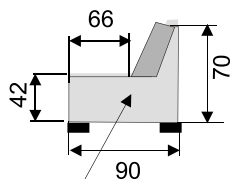

# Multi

- sedacia súprava a dvojposteľ v jednom
- jedným pohybom zmena sedačky na posteľ a opačne
- možnosť výberu zdravotného matraca a roštu

- dva veľké úložné priestory
- madlo 20cm s policou a spoložovaním
- výška nôh 8 cm

## Sedačka

bokorys

Úložný priestor – výška 18 cm