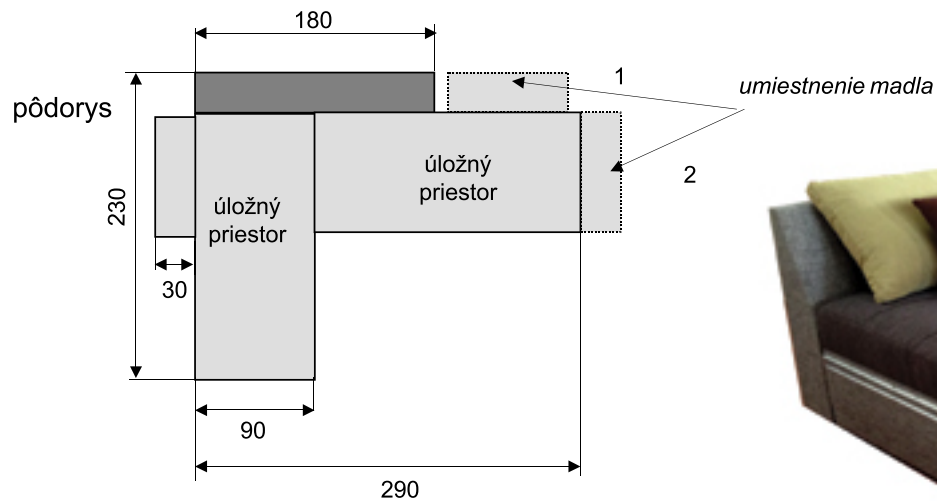

# Multi

- sedacia súprava a dvojposteľ v jednom
- jedným pohybom zmena sedačky na posteľ a opačne
- možnosť výberu zdravotného matraca a roštu

- dva veľké úložné priestory
- madlo 20cm s policou a spoložovaním
- výška nôh 8 cm

## Sedačka

bokorys

Úložný priestor – výška 18 cm