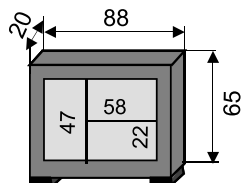

Madlo20 s policou
bokorys