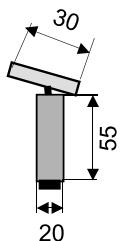

# Multi

- sedacia súprava a dvojposteľ v jednom
- jedným pohybom zmena sedačky na posteľ a opačne
- možnosť výberu zdravotného matraca a roštu

- dva veľké úložné priestory
- madlo 20cm s policou a spoložovaním
- výška nôh 8 cm

## Sedačka

bokorys

Úložný priestor – výška 18 cm

## Madlo

Madlo20  
nárys

Madlo20 s policou  
bokorys