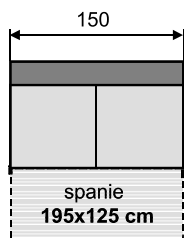

- madlá v šírke 26 alebo 37 cm
- možnosť madla s 2 taburetkami
- možnosť madla s policou

Madlo26

Madlo37

Madlo26, resp.37 s policou bokorys

Madlo37 +2x taburet

Polohovateľná opierka hlavy

Roh 90

Roh 100

3B 140 (150, 195)

m37-2BF132-R90-2B120-m37

3BF150

3BF 177/ 160SP

3BF195

Modul 1 - 166 cm
Modul 2 - 200 cm

Modul 3

Modul 5- 115cm