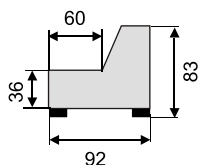

Pravno

- rohové aj rovné prevedenie
- pevná alebo rozťahovacia
- možnosť úložných priestorov

- sedák H13cm : lamely, HR pena +molitan
- spanie : lamely, HR pena H6cm
- možnosť polohovateľného rohu
- polohovateľné opierky hlavy

- madlá v šírke 26 alebo 37 cm
- možnosť madla s 2 taburetkami
- možnosť madla s policou

Bokorys