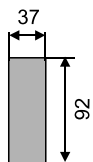

Pravno

- rohové aj rovné prevedenie
- pevná alebo rozťahovacia
- možnosť úložných priestorov

- sedák H13cm : lamely, HR pena +molitan
- spanie : lamely, HR pena H6cm
- možnosť polohovateľného rohu
- polohovateľné opierky hlavy

- madlá v šírke 26 alebo 37 cm
- možnosť madla s 2 taburetkami
- možnosť madla s policou

Madlo26

Madlo37

Madlo26, resp.37 s policou bokorys

Madlo37 +2x taburet

Polohovateľná opierka hlavy

Roh 90

Roh 100

3B 140 (150, 195)

m37-2BF132-R90-2B120-m37

3BF150

3BF 177/ 160SP

3BF195

Modul 1 - 166 cm
Modul 2 - 200 cm

Modul 3

Modul 5- 115cm