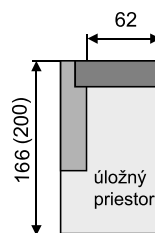

- madlá v šírke 26 alebo 37 cm
- možnosť madla s 2 taburetkami
- možnosť madla s policou

Madlo26

Madlo37

Madlo26, resp.37 s policou bokorys

Madlo37 +2x taburet

Polohovateľná opierka hlavy

Roh 90

Roh 100

3B 140 (150, 195)

m37-2BF132-R90-2B120-m37

3BF150

3BF 177/ 160SP

3BF195

Modul 1 - 166 cm
Modul 2 - 200 cm

Modul 3

Modul 5- 115cm