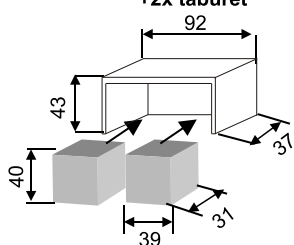

Pravno

- rohové aj rovné prevedenie
- pevná alebo rozťahovacia
- možnosť úložných priestorov

- sedák H13cm : lamely, HR pena +molitan
- spanie : lamely, HR pena H6cm
- možnosť polohovateľného rohu
- polohovateľné opierky hlavy

- madlá v šírke 26 alebo 37 cm
- možnosť madla s 2 taburetkami
- možnosť madla s policou

Madlo26

Madlo37

Madlo26, resp.37 s policou bokorys

Madlo37 +2x taburet

Polohovateľná opierka hlavy

Roh 90

Roh 100