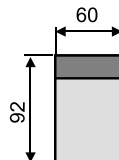

Pravno

- rohové aj rovné prevedenie
- pevná alebo rozťahovacia
- možnosť úložných priestorov

- sedák H13cm : lamely, HR pena +molitan
- spanie : lamely, HR pena H6cm
- možnosť polohovateľného rohu
- polohovateľné opierky hlavy

- madlá v šírke 26 alebo 37 cm
- možnosť madla s 2 taburetkami
- možnosť madla s policou