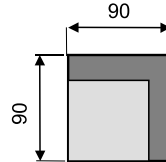

Pravno

- rohové aj rovné prevedenie
- pevná alebo rozťahovacia
- možnosť úložných priestorov

- sedák H13cm : lamely, HR pena +molitan
- spanie : lamely, HR pena H6cm
- možnosť polohovateľného rohu
- polohovateľné opierky hlavy

- madlá v šírke 26 alebo 37 cm
- možnosť madla s 2 taburetkami
- možnosť madla s policou

Madlo26

Madlo37

Madlo26, resp.37 s policou bokorys

Madlo37 +2x taburet

Polohovateľná opierka hlavy

Roh 90

Roh 100