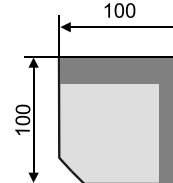

Pravno

- rohové aj rovné prevedenie
- pevná alebo rozťahovacia
- možnosť úložných priestorov

- sedák H13cm : lamely, HR pena +molitan
- spanie : lamely, HR pena H6cm
- možnosť polohovateľného rohu
- polohovateľné opierky hlavy

- madlá v šírke 26 alebo 37 cm
- možnosť madla s 2 taburetkami
- možnosť madla s policou

Madlo26

Madlo37

Madlo26, resp.37 s policou bokorys

Madlo37 +2x taburet

Polohovateľná opierka hlavy

Roh 90

Roh 100