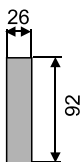

Pravno

- rohové aj rovné prevedenie
- pevná alebo rozťahovacia
- možnosť úložných priestorov

- sedák H13cm : lamely, HR pena +molitan
- spanie : lamely, HR pena H6cm
- možnosť polohovateľného rohu
- polohovateľné opierky hlavy

- madlá v šírke 26 alebo 37 cm
- možnosť madla s 2 taburetkami
- možnosť madla s policou

Madlo26

Madlo37

Madlo26, resp.37 s policou bokorys

Madlo37 +2x taburet

Polohovateľná opierka hlavy

Roh 90

Roh 100

3B 140 (150, 195)

m37-2BF132-R90-2B120-m37

3BF150

3BF 177/ 160SP

3BF195

Modul 1 - 166 cm
Modul 2 - 200 cm

Modul 3

Modul 5- 115cm