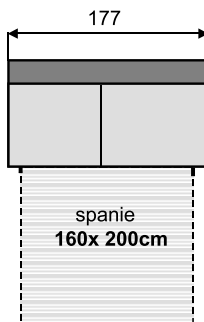

Pravno

- rohové aj rovné prevedenie
- pevná alebo rozťahovacia
- možnosť úložných priestorov

- sedák H13cm : lamely, HR pena +molitan
- spanie : lamely, HR pena H6cm
- možnosť polohovateľného rohu
- polohovateľné opierky hlavy

- madlá v šírke 26 alebo 37 cm
- možnosť madla s 2 taburetkami
- možnosť madla s policou

Madlo26

Madlo37

Madlo26, resp.37 s policou bokorys

Madlo37 +2x taburet

Polohovateľná opierka hlavy

Roh 90

Roh 100

3B 140 (150, 195)

m37-2BF132-R90-2B120-m37

3BF150

3BF 177/ 160SP

3BF195

Modul 1 - 166 cm
Modul 2 - 200 cm

Modul 3

Modul 5- 115cm