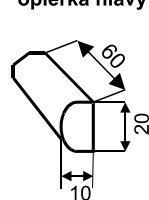

- madlá v šírke 26 alebo 37 cm
- možnosť madla s 2 taburetkami
- možnosť madla s policou

Madlo26

Madlo37

Madlo26, resp.37 s policou bokorys

Madlo37 +2x taburet

Polohovateľná opierka hlavy

Roh 90

Roh 100

m26-2BU132-m26

m37-3BF177/160SP -m37

Bokorys

Roh 45°

1B60

2B120

2BU132

2BF132