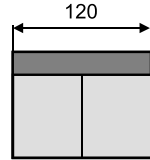

Pravno

- rohové aj rovné prevedenie
- pevná alebo rozťahovacia
- možnosť úložných priestorov

- sedák H13cm : lamely, HR pena +molitan
- spanie : lamely, HR pena H6cm
- možnosť polohovateľného rohu
- polohovateľné opierky hlavy

- madlá v šírke 26 alebo 37 cm
- možnosť madla s 2 taburetkami
- možnosť madla s policou