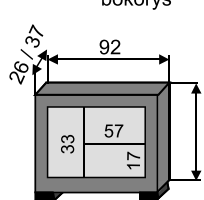

Pravno

- rohové aj rovné prevedenie
- pevná alebo rozťahovacia
- možnosť úložných priestorov

- sedák H13cm : lamely, HR pena +molitan
- spanie : lamely, HR pena H6cm
- možnosť polohovateľného rohu
- polohovateľné opierky hlavy

- madlá v šírke 26 alebo 37 cm
- možnosť madla s 2 taburetkami
- možnosť madla s policou

Madlo26

Madlo37

Madlo26, resp.37 s policou bokorys

Madlo37 +2x taburet

Polohovateľná opierka hlavy

Roh 90

Roh 100

3B 140 (150, 195)

m37-2BF132-R90-2B120-m37

3BF150

3BF 177/ 160SP

3BF195

Modul 1 - 166 cm
Modul 2 - 200 cm

Modul 3

Modul 5- 115cm