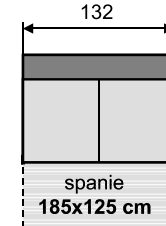

- madlá v šírke 26 alebo 37 cm
- možnosť madla s 2 taburetkami
- možnosť madla s policou

Madlo26

Madlo37

Madlo26, resp.37 s policou bokorys

Madlo37 +2x taburet

Polohovateľná opierka hlavy

Roh 90

Roh 100

3B 140 (150, 195)

m37-2BF132-R90-2B120-m37

3BF150

3BF 177/ 160SP

3BF195

Modul 1 - 166 cm
Modul 2 - 200 cm

Modul 3

Modul 5- 115cm