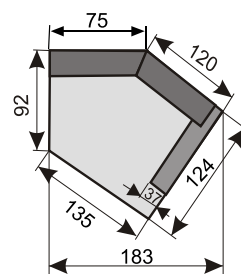

Pravno

- rohové aj rovné prevedenie
- pevná alebo rozťahovacia
- možnosť úložných priestorov

- sedák H13cm : lamely, HR pena +molitan
- spanie : lamely, HR pena H6cm
- možnosť polohovateľného rohu
- polohovateľné opierky hlavy

- madlá v šírke 26 alebo 37 cm
- možnosť madla s 2 taburetkami
- možnosť madla s policou

Madlo26

Madlo37

Madlo26, resp.37 s policou bokorys

Madlo37 +2x taburet

Polohovateľná opierka hlavy

Roh 90

Roh 100

3B 140 (150, 195)

m37-2BF132-R90-2B120-m37

3BF150

3BF 177/ 160SP

3BF195

Modul 1 - 166 cm
Modul 2 - 200 cm

Modul 3

Modul 5- 115cm