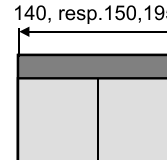

- madlá v šírke 26 alebo 37 cm
- možnosť madla s 2 taburetkami
- možnosť madla s policou

Madlo26

Madlo37

Madlo26, resp.37 s policou bokorys

Madlo37 +2x taburet

Polohovateľná opierka hlavy

Roh 90

Roh 100

3B 140 (150, 195)

m37-2BF132-R90-2B120-m37

3BF150

3BF 177/ 160SP

3BF195

Modul 1 - 166 cm
Modul 2 - 200 cm

Modul 3

Modul 5- 115cm