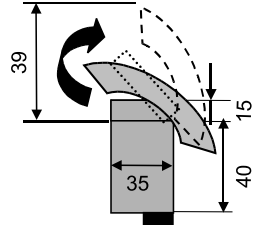

Silvia

- rohové aj rovné prevedenie
- pevná aj rozťahovacia
- možnosť úložných priestorov

- sedák : 4cm HR pena + 9cm molitan
- polohovateľné operadlá
- výška /hrúbka operadla 74-102 /8 cm

- madlá v šírke 20, 25 s možnosťou police alebo polohovateľné madlo 35cm s úlož.priestorom
- výška nôh 4 alebo 8cm

M35PÚ-2BU130-R90-3BF195-M35PÚ

Madlá

Madlo20
Madlo25

Madlo20, resp.25
s policou
(bokorys)

Madlo 35 PÚ
polohovacies úlož.priestorom

Úprava na spanie

Úložný priestor