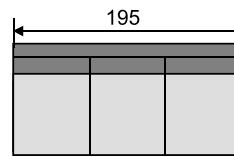

Silvia

- rohové aj rovné prevedenie
- pevná aj rozťahovacia
- možnosť úložných priestorov

- sedák : 4cm HR pena + 9cm molitan
- polohovateľné operadlá
- výška /hrúbka operadla 74-102 /8 cm

- madlá v šírke 20, 25 s možnosťou police alebo polohovateľné madlo 35cm s úlož.priestorom
- výška nôh 4 alebo 8cm

www.zarpa.sk

Bokorys

1B65

2B130

2BU130

2BF130

3B195

3BU195

3BF 177/160SP

3BF195

Roh90

Roh100

Modul 1

M20P-2BF-Mod1-M35U + taburet Silvia

Úprava na spanie :

M20-Mod1-3BF195-35PÚ

M35PÚ-2BU130-R90-3BF195-M35PÚ

Madlá

Madlo20
Madlo25

Madlo20, resp.25
s policou
(bokorys)

Madlo 35 PÚ
polohovacies úlož.priestorom

Úprava na spanie

Úložný priestor