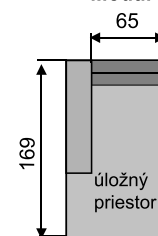

Silvia

- rohové aj rovné prevedenie
- pevná aj rozťahovacia
- možnosť úložných priestorov

- sedák : 4cm HR pena + 9cm molitan
- polohovateľné operadlá
- výška /hrúbka operadla 74-102 /8 cm

- madlá v šírke 20, 25 s možnosťou police alebo polohovateľné madlo 35cm s úlož.priestorom
- výška nôh 4 alebo 8cm

3BF 177/160SP

3BF195

Roh90

Roh100

Modul 1

M20P-2BF-Mod1-M35U + taburet Silvia

Úprava na spanie :

M20-Mod1-3BF195-35PÚ

M35PÚ-2BU130-R90-3BF195-M35PÚ

Madlá

Madlo20
Madlo25

Madlo20, resp.25
s policou
(bokorys)

Madlo 35 PÚ
polohovacies úlož.priestorom

Úprava na spanie

Úložný priestor