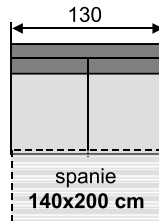

Silvia

- rohové aj rovné prevedenie
- pevná aj rozťahovacia
- možnosť úložných priestorov

- sedák : 4cm HR pena + 9cm molitan
- polohovateľné operadlá
- výška /hrúbka operadla 74-102 /8 cm

- madlá v šírke 20, 25 s možnosťou police alebo polohovateľné madlo 35cm s úlož.priestorom
- výška nôh 4 alebo 8cm

www.zarpa.sk

Bokorys

1B65

2B130

2BU130

2BF130

3B195

3BU195

3BF 177/160SP

3BF195

Roh90

Roh100

Modul 1

M20P-2BF-Mod1-M35U + taburet Silvia

Úprava na spanie :

M20-Mod1-3BF195-35PÚ

M35PÚ-2BU130-R90-3BF195-M35PÚ

Madlá

Madlo20
Madlo25

Madlo20, resp.25
s policou
(bokorys)

Madlo 35 PÚ
polohovacies úlož.priestorom

Úprava na spanie

Úložný priestor