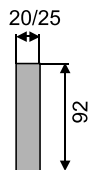

Silvia

- rohové aj rovné prevedenie
- pevná aj rozťahovacia
- možnosť úložných priestorov

- sedák : 4cm HR pena + 9cm molitan
- polohovateľné operadlá
- výška /hrúbka operadla 74-102 /8 cm

- madlá v šírke 20, 25 s možnosťou police alebo polohovateľné madlo 35cm s úlož.priestorom
- výška nôh 4 alebo 8cm

3BF 177/160SP

3BF195

Roh90

Roh100

Modul 1

M20P-2BF-Mod1-M35U + taburet Silvia

Úprava na spanie :

M20-Mod1-3BF195-35PÚ

M35PÚ-2BU130-R90-3BF195-M35PÚ

Madlá

Madlo20
Madlo25

Madlo20, resp.25
s policou
(bokorys)

Madlo 35 PÚ
polohovacies úlož.priestorom

Úprava na spanie

Úložný priestor