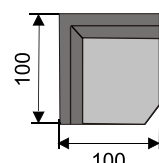

Silvia

- rohové aj rovné prevedenie
- pevná aj rozťahovacia
- možnosť úložných priestorov

- sedák : 4cm HR pena + 9cm molitan
- polohovateľné operadlá
- výška /hrúbka operadla 74-102 /8 cm

- madlá v šírke 20, 25 s možnosťou police alebo polohovateľné madlo 35cm s úlož.priestorom
- výška nôh 4 alebo 8cm

3BF 177/160SP

3BF195

Roh90

Roh100

Modul 1

M20P-2BF-Mod1-M35U + taburet Silvia

Úprava na spanie :

M20-Mod1-3BF195-35PÚ