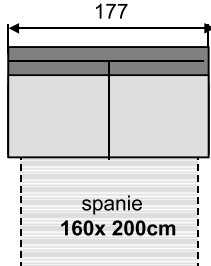

Silvia

- rohové aj rovné prevedenie
- pevná aj rozťahovacia
- možnosť úložných priestorov

- sedák : 4cm HR pena + 9cm molitan
- polohovateľné operadlá
- výška /hrúbka operadla 74-102 /8 cm

- madlá v šírke 20, 25 s možnosťou police alebo polohovateľné madlo 35cm s úlož.priestorom
- výška nôh 4 alebo 8cm

3BF 177/160SP

3BF195

Roh90

Roh100

Modul 1

M20P-2BF-Mod1-M35U + taburet Silvia

Úprava na spanie :

M20-Mod1-3BF195-35PÚ