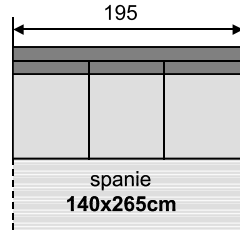

Silvia

- rohové aj rovné prevedenie
- pevná aj rozťahovacia
- možnosť úložných priestorov

- sedák : 4cm HR pena + 9cm molitan
- polohovateľné operadlá
- výška /hrúbka operadla 74-102 /8 cm

- madlá v šírke 20, 25 s možnosťou police alebo polohovateľné madlo 35cm s úlož.priestorom
- výška nôh 4 alebo 8cm

www.zarpa.sk

Bokorys

1B65

2B130

2BU130

2BF130

3B195

3BU195

3BF 177/160SP

3BF195

Roh90

Roh100

Modul 1

M20P-2BF-Mod1-M35U + taburet Silvia

Úprava na spanie :

M20-Mod1-3BF195-35PÚ

M35PÚ-2BU130-R90-3BF195-M35PÚ

Madlá

Madlo20
Madlo25

Madlo20, resp.25
s policou
(bokorys)

Madlo 35 PÚ
polohovacies úlož.priestorom

Úprava na spanie

Úložný priestor