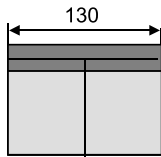

Silvia

- rohové aj rovné prevedenie
- pevná aj rozťahovacia
- možnosť úložných priestorov

- sedák : 4cm HR pena + 9cm molitan
- polohovateľné operadlá
- výška /hrúbka operadla 74-102 /8 cm

- madlá v šírke 20, 25 s možnosťou police alebo polohovateľné madlo 35cm s úlož.priestorom
- výška nôh 4 alebo 8cm

www.zarpa.sk

Bokorys

1B65

2B130

2BU130

2BF130

3B195

3BU195

3BF 177/160SP

3BF195

Roh90

Roh100

Modul 1

M20P-2BF-Mod1-M35U + taburet Silvia

Úprava na spanie :

M20-Mod1-3BF195-35PÚ

M35PÚ-2BU130-R90-3BF195-M35PÚ

Madlá

Madlo20
Madlo25

Madlo20, resp.25
s policou
(bokorys)

Madlo 35 PÚ
polohovacies úlož.priestorom

Úprava na spanie

Úložný priestor