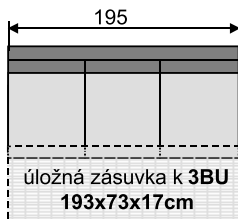

Silvia

- rohové aj rovné prevedenie
- pevná aj rozťahovacia
- možnosť úložných priestorov

- sedák : 4cm HR pena + 9cm molitan
- polohovateľné operadlá
- výška /hrúbka operadla 74-102 /8 cm

- madlá v šírke 20, 25 s možnosťou police alebo polohovateľné madlo 35cm s úlož.priestorom
- výška nôh 4 alebo 8cm

www.zarpa.sk

Bokorys

1B65

2B130

2BU130

2BF130

3B195

3BU195

3BF 177/160SP

3BF195

Roh90

Roh100

Modul 1

M20P-2BF-Mod1-M35U + taburet Silvia

Úprava na spanie :

M20-Mod1-3BF195-35PÚ

M35PÚ-2BU130-R90-3BF195-M35PÚ

Madlá

Madlo20
Madlo25

Madlo20, resp.25
s policou
(bokorys)

Madlo 35 PÚ
polohovacies úlož.priestorom

Úprava na spanie

Úložný priestor