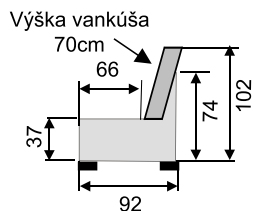

Silvia

- rohové aj rovné prevedenie
- pevná aj rozťahovacia
- možnosť úložných priestorov

- sedák : 4cm HR pena + 9cm molitan
- polohovateľné operadlá
- výška /hrúbka operadla 74-102 /8 cm

- madlá v šírke 20, 25 s možnosťou police alebo polohovateľné madlo 35cm s úlož.priestorom
- výška nôh 4 alebo 8cm

www.zarpa.sk

Bokorys

1B65

2B130

2BU130

2BF130

3B195

3BU195

3BF 177/160SP

3BF195

Roh90

Roh100

Modul 1

M20P-2BF-Mod1-M35U + taburet Silvia

Úprava na spanie :

M20-Mod1-3BF195-35PÚ

M35PÚ-2BU130-R90-3BF195-M35PÚ

Madlá

Madlo20
Madlo25

Madlo20, resp.25
s policou
(bokorys)

Madlo 35 PÚ
polohovacies úlož.priestorom

Úprava na spanie

Úložný priestor