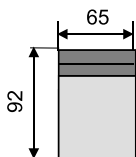

Silvia

- rohové aj rovné prevedenie
- pevná aj rozťahovacia
- možnosť úložných priestorov

- sedák : 4cm HR pena + 9cm molitan
- polohovateľné operadlá
- výška /hrúbka operadla 74-102 /8 cm

- madlá v šírke 20, 25 s možnosťou police alebo polohovateľné madlo 35cm s úlož.priestorom
- výška nôh 4 alebo 8cm

www.zarpa.sk

Bokorys

1B65

2B130

2BU130

2BF130

3B195

3BU195

3BF 177/160SP

3BF195

Roh90

Roh100

Modul 1

M20P-2BF-Mod1-M35U + taburet Silvia

Úprava na spanie :

M20-Mod1-3BF195-35PÚ

M35PÚ-2BU130-R90-3BF195-M35PÚ

Madlá

Madlo20
Madlo25

Madlo20, resp.25
s policou
(bokorys)

Madlo 35 PÚ
polohovacies úlož.priestorom

Úprava na spanie

Úložný priestor