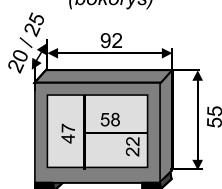

Silvia

- rohové aj rovné prevedenie
- pevná aj rozťahovacia
- možnosť úložných priestorov

- sedák : 4cm HR pena + 9cm molitan
- polohovateľné operadlá
- výška /hrúbka operadla 74-102 /8 cm

- madlá v šírke 20, 25 s možnosťou police alebo polohovateľné madlo 35cm s úlož.priestorom
- výška nôh 4 alebo 8cm

M35PÚ-2BU130-R90-3BF195-M35PÚ

Madlá

Madlo20
Madlo25

Madlo20, resp.25
s policou
(bokorys)

Madlo 35 PÚ
polohovacies úlož.priestorom

Úprava na spanie

Úložný priestor