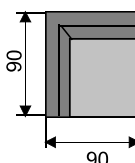

Silvia

- rohové aj rovné prevedenie
- pevná aj rozťahovacia
- možnosť úložných priestorov

- sedák : 4cm HR pena + 9cm molitan
- polohovateľné operadlá
- výška /hrúbka operadla 74-102 /8 cm

- madlá v šírke 20, 25 s možnosťou police alebo polohovateľné madlo 35cm s úlož.priestorom
- výška nôh 4 alebo 8cm

www.zarpa.sk

Bokorys

1B65

2B130

2BU130

2BF130

3B195

3BU195

3BF 177/160SP

3BF195

Roh90

Roh100

Modul 1

M20P-2BF-Mod1-M35U + taburet Silvia

Úprava na spanie :

M20-Mod1-3BF195-35PÚ

M35PÚ-2BU130-R90-3BF195-M35PÚ

Madlá

Madlo20
Madlo25

Madlo20, resp.25
s policou
(bokorys)

Madlo 35 PÚ
polohovacies úlož.priestorom

Úprava na spanie

Úložný priestor